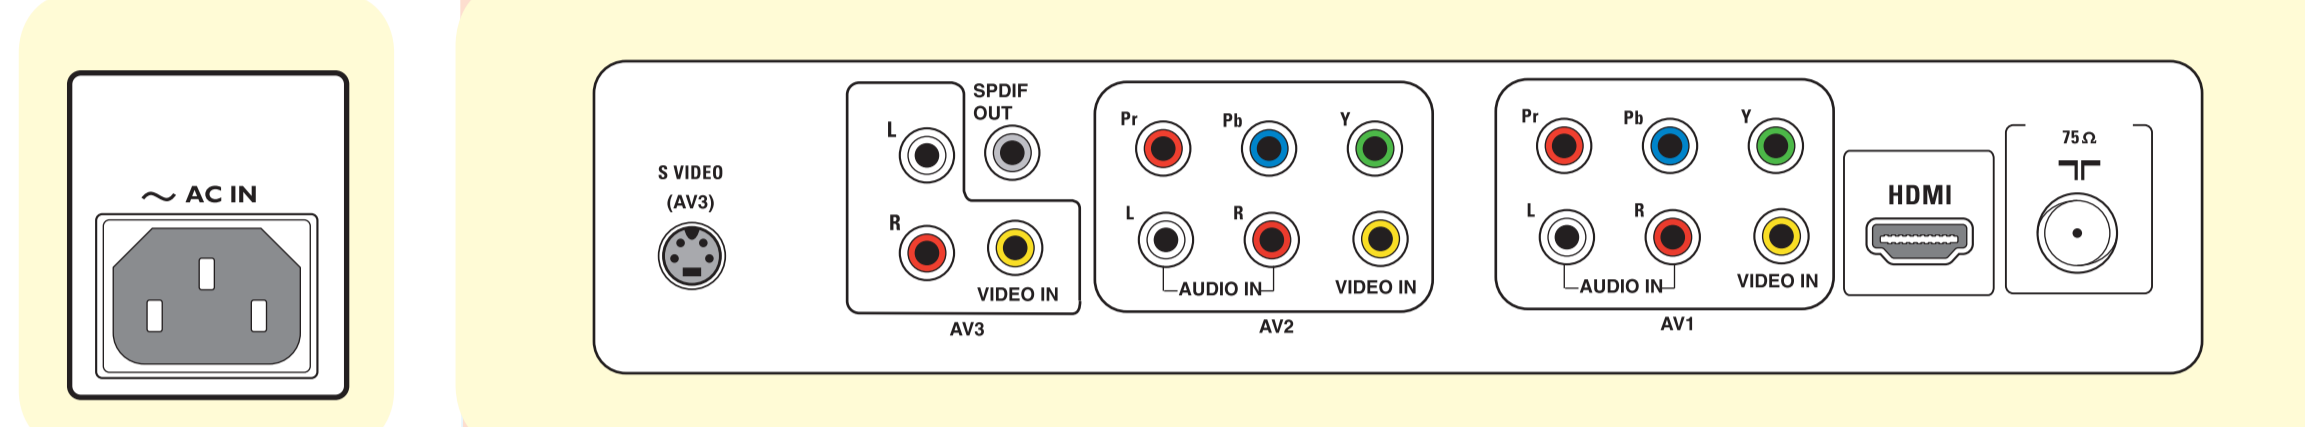

Mounting Instructions Instructions de Montage Instrucciones de Montaje

MAGNAVOX